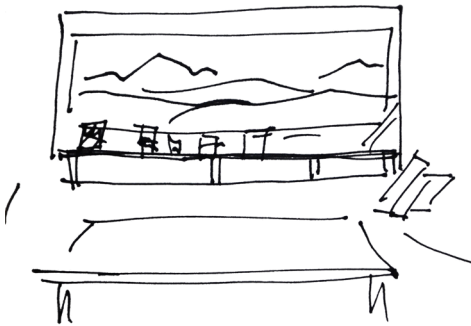

*Mag. art Lydia Wassner-Hauser
Atelier Forsthaus Sattl
Windhag 1
4542 Nußbach*

www.lydiawassner.at

Lydia.

... tränkte von einem
alten Herrenhaus auf
einen Hügel - eine
Gasse führte hinauf.
Viele Stockwerke -
dunkler - knarriger
Boden - weiche Wände
und oben angelangt
ein Stock als Atelier.
Hundert Arbeiten
standen herum.
Riesige Kunstfläche
und man sah das
ganze Kremstal.

überall Bilder
und Zeichnungen.
ich glaube ich
werde groß.

4.10.11

... mein Traum ging in Erfüllung und ich möchte
sie ganz herzlich zur Einweihung in mein neues
Atelier einladen.

ABEND DER KUNST

Samstag 7. November 2015
19 Uhr